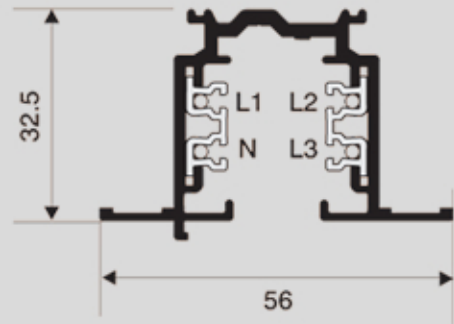

3-Circuit Lighting Track System

XTSF

- XTSF 4100 (l=1000)
- XTSF 4200 (l=2000)
- XTSF 4300 (l=3000)
- XTSF 4400 (l=4000)